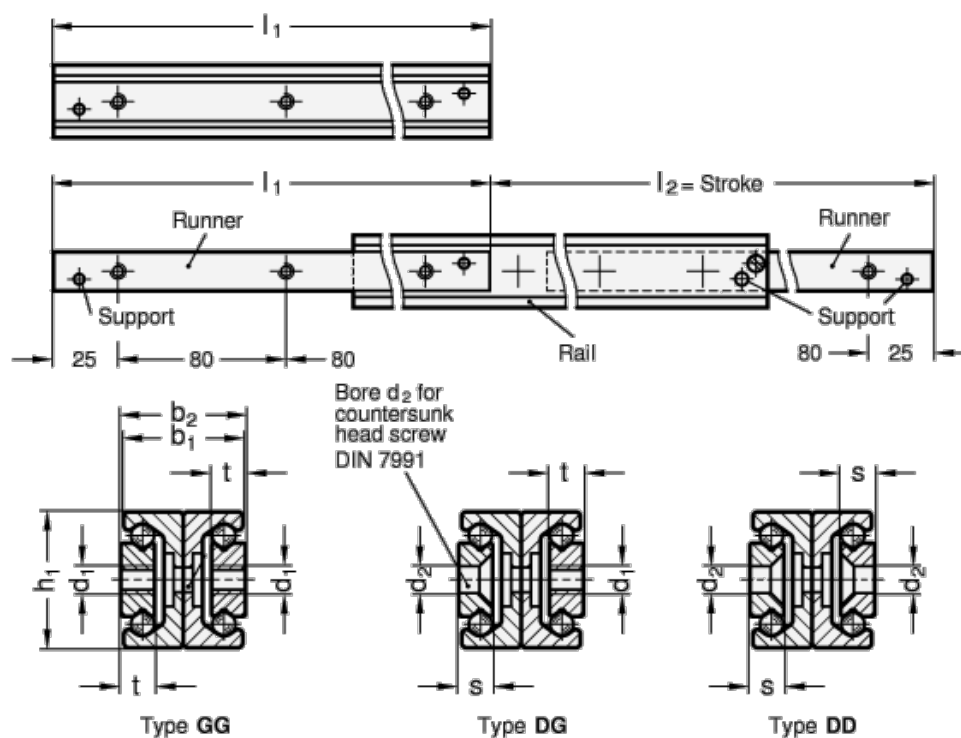

Varenummer: 20240828530GG

Beskrivelse: E+G udtræksskinne GN 2408-28-530-GG

## Mål

b1 = 24.6

b2 = 25.8

d1 = M5

d2 =

h1 = 28

L1 = 530 - 548

s =

t = 7

Vægt i (g) = 2230